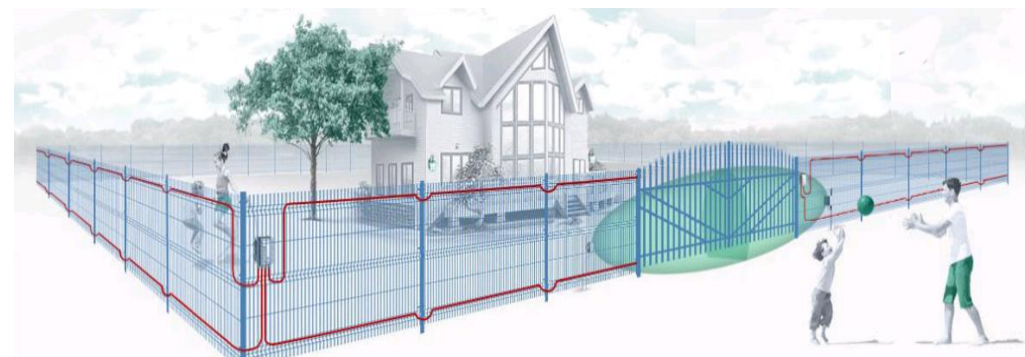

ИЗВЕЩАТЕЛЬ ОХРАННЫЙ РАДИОВОЛНОВЫЙ

ГРАНЬ-50 ☐

ГРАНЬ-100 ☐

ГРАНЬ-200 ☐

ПАСПОРТ

БПАЛ.425136.001 ПС